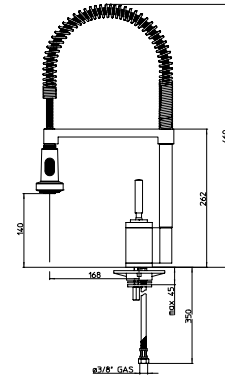

REF. 01 **EnergySave**

ACABADO CROMO **P.V.P. sin IVA 159 €**

Medidas embalaje lar. x anc. x alt.: 410x270x85.
Peso 3 kg.

novedad	REF. 03	EnergySave
	ACABADO P.V.P. sin IVA CROMO 169 €	Medidas embalaje lar. x anc. x alt.: 410x270x85. Peso 3 kg.

novedad	REF. 04	EnergySave
	ACABADO P.V.P. sin IVA CROMO 189 €	Medidas embalaje lar. x anc. x alt.: 390x200x75. Peso 3 kg.

CAÑO GIRATORIO – DUCHA DOS POSICIONES – ORIENTABLE

novedad	REF. 129	INTERMIX
	ACABADO P.V.P. sin IVA CROMO 249 €	Medidas embalaje lar. x anc. x alt.: 560x295x75. Peso 3 kg.