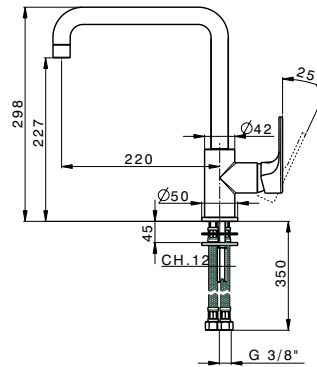

novedad	REF. 03	EnergySave
	ACABADO P.V.P. sin IVA CROMO 169 €	Medidas embalaje lar. x anc. x alt.: 410x270x85. Peso 3 kg.