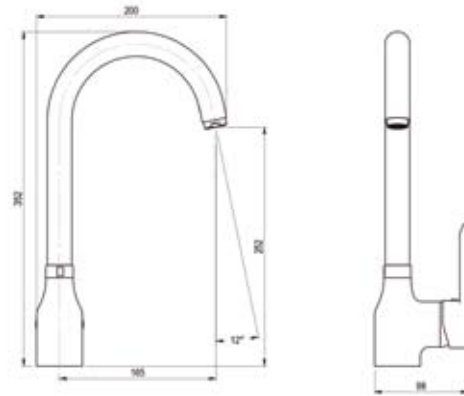

REF. 459

INTERMIX

ACABADO P.V.P. sin IVA
CROMO 199 €

Medidas embalaje
lar. x anc. x alt.: 420x245x80.
Peso 2,5 kg.

REF. 419

INTERMIX

ACABADO P.V.P. sin IVA
CROMO 129 €

Medidas embalaje
lar. x anc. x alt.: 360x265x75.
Peso 1,5 kg.

REF. 449

INTERMIX

ACABADO P.V.P. sin IVA
CROMO 199 €

Medidas embalaje
lar. x anc. x alt.: 515x290x65.
Peso 2,4 kg.

REF. 989

INTERMIX

ACABADO P.V.P. sin IVA
CROMO 179 €

Medidas embalaje
lar. x anc. x alt.: 355x265x75.
Peso 2,5 kg.