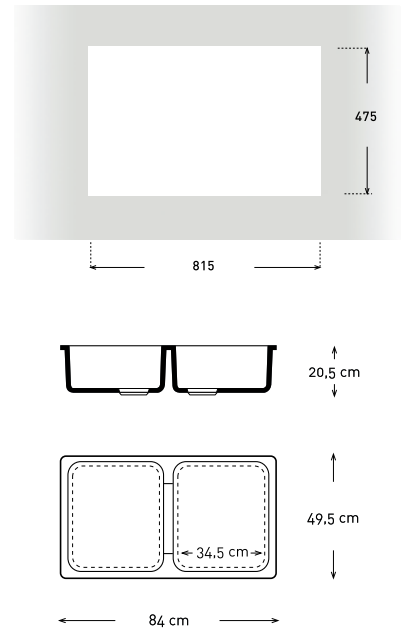

Medidas embalaje lar. x anc. x alt.: 890x555x255.
Peso 16 kg.
Encastre 780 x 470 mm.

LAGOS ANNA MUEBLE 50

ACABADOS EN STOCK

- SILK-ALUMINIO NUBE
- SILK-BLANCO
- SILK-CREMA MINERVA
- SILK-METALIZADO
- SILK-SILVER

STONE-SILVER

SILK-BLANCO P.V.P. sin IVA 194 €

SILK P.V.P. sin IVA 215 €

STONE P.V.P. sin IVA 225 €

Medidas embalaje lar. x anc. x alt.: 535x535x255.
Peso 11 kg.
Encastre 450 x 450 mm.

RESTO DE ACABADOS BAJO PEDIDO

LAGOS CHAD MUEBLE 90x90

TODOS LOS ACABADOS BAJO PEDIDO

SILK-BLANCO P.V.P. sin IVA 342 €

SILK P.V.P. sin IVA 351 €

STONE P.V.P. sin IVA 359 €

Medidas embalaje lar. x anc. x alt.: 910x910x270.
Peso 20 kg.

LAGOS **ENOL** MUEBLE 80

Medidas embalaje lar. x anc. x alt.: 890x555x255.
 Peso 14 kg.
 Encastre 815 x 475 mm. Ancho 495.

LAGOS **ERCINA** MUEBLE 80

ACABADOS EN STOCK **SILK-BLANCO** **SILK-METALIZADO**
SILK-CREMA MINERVA **SILK-T. FRANCIA**
 RESTO DE ACABADOS BAJO PEDIDO