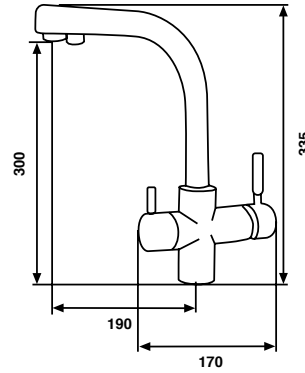

MONOMANDO COCINA DOBLE FUNCIÓN (RED Y FILTRO)

REF. 459

INTERMIX

ACABADO P.V.P. sin IVA
CROMO 199 €

Medidas embalaje
lar. x anc. x alt.: 420x245x80.
Peso 2,5 kg.