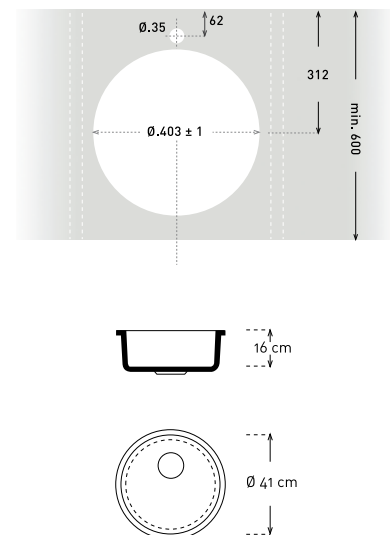

OCÉANO PACÍFICO MUEBLE 80

TODOS LOS ACABADOS BAJO PEDIDO

SILK P.V.P. sin IVA 314 €
STONE P.V.P. sin IVA 319 €

Medidas embalaje lar. x anc. x alt.: 890x555x255.
Peso 19 kg
Soporte barra preparado para mueble de 80-90-100 cm.
Radio: R-6, 7.

OCÉANO **ÁRTICO** MUEBLE 50

TODOS LOS ACABADOS BAJO PEDIDO

SILK P.V.P. sin IVA **234 €**
STONE P.V.P. sin IVA **241 €**

Medidas embalaje lar. x anc. x alt.: 500x500x255.
Peso 9 kg.
Soporte barra preparado para mueble de hasta 80 cms.
Diámetro: 41 cm.