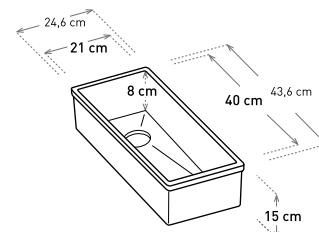

OCÉANO PLUS **MISTRAL**

TODOS LOS ACABADOS BAJO PEDIDO

SILK P.V.P. sin IVA 199 €
STONE P.V.P. sin IVA 199 €