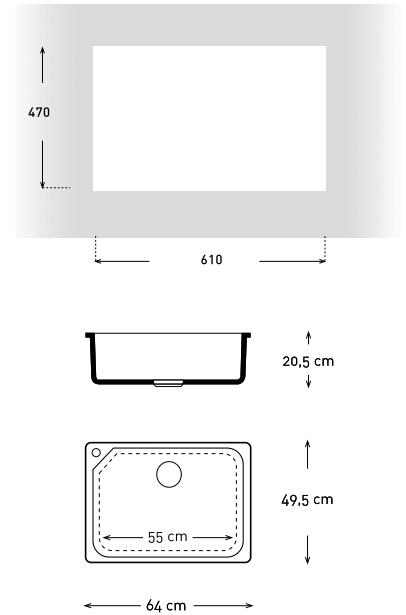

STONE P.V.P. sin IVA 234 €

Medidas embalaje lar. x anc. x alt.: 890x555x255.

Peso 13 kg.

Encastre 810 x 480 mm. Ancho 500.

LAGOS **LUGANO** MUEBLE 80

TODOS LOS ACABADOS BAJO PEDIDO

SILK-BLANCO P.V.P. sin IVA 209 €

Encastre 1125 x 480 mm. Ancho 500.

LAGOS GENTO MUEBLE 50

TODOS LOS ACABADOS BAJO PEDIDO

SILK-BLANCO P.V.P. sin IVA 169 €

SILK P.V.P. sin IVA 179 €

STONE P.V.P. sin IVA 184 €

Medidas embalaje lar. x anc. x alt.: 535x535x255.
Peso 8 kg.
Encastre diámetro 462 mm.

LAGOS BAÑOLAS MUEBLE 60

TODOS LOS ACABADOS BAJO PEDIDO

SILK-BLANCO P.V.P. sin IVA 199 €

SILK P.V.P. sin IVA 209 €

STONE P.V.P. sin IVA 219 €

Medidas embalaje lar. x anc. x alt.: 695x565x255.
Peso 13 kg.
Encastre 610 x 470 mm.

Medidas embalaje lar. x anc. x alt.: 695x565x255.
 Peso 11 kg.
 Encastre 615 x 475 mm. Ancho 495.

LAGOS **BELATON** MUEBLE 90 x 90

ACABADOS EN STOCK **SILK-METALIZADO**
RESTO DE ACABADOS BAJO PEDIDO

SILK-BLANCO P.V.P. sin IVA 249 €
SILK P.V.P. sin IVA 269 €
STONE P.V.P. sin IVA 279 €