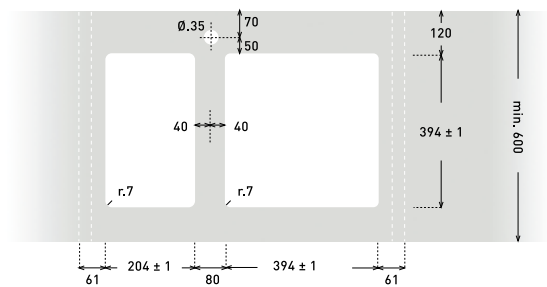

OCÉANO PLUS **BRISA** MUEBLE 80

TODOS LOS ACABADOS BAJO PEDIDO

SILK P.V.P. sin IVA 309 €
STONE P.V.P. sin IVA 319 €

Medidas embalaje lar. x anc. x alt.: 890x555x255.
Peso 20 kg.
Soporte barra preparado para mueble de hasta 90-100 cms.
Radio: R-7

fregadero
auxiliar

MODELO MISTRAL + MODELO XALOC