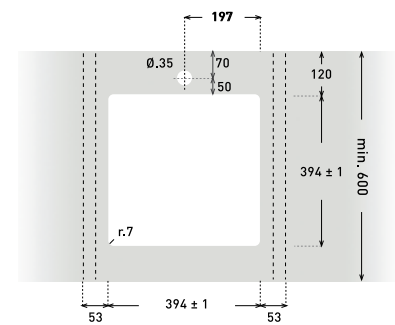

SILK P.V.P. sin IVA **269 €**
STONE P.V.P. sin IVA **279 €**

Medidas embalaje lar. x anc. x alt.: 500x500x255.
Peso 9 kg.
Soporte barra preparado para mueble de hasta 80 cms.
Radio: R-7

OCÉANO PLUS **XALOC** MUEBLE 50