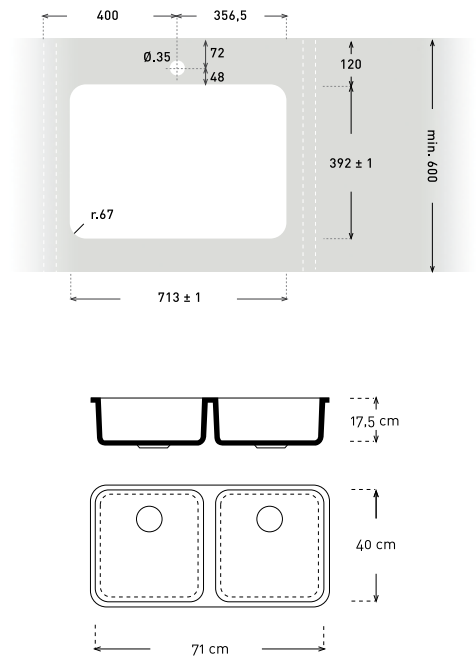

Medidas embalaje lar. x anc. x alt.: 900x550x255.
Peso 20 kg.
Soporte barra preparado para mueble de 80-90-100 cms.
Radio: R-7

OCÉANO PLUS **SOLANO** MUEBLE 80 **posibilidad accesorio: cubeta metálica**

Medidas embalaje lar. x anc. x alt.: 890x555x255.
Peso 20 kg.
Soporte barra preparado para mueble de hasta 90-100 cms.
Radio: R-7

OCÉANO PLUS LEVANTE MUEBLE 90 *posibilidad accesorio: cubeta metálica*

SILK P.V.P. sin IVA 319 €
STONE P.V.P. sin IVA 329 €

ACABADOS EN STOCK SILK-ALUMINIO NUBE SILK-HAIKU
SILK-BLANCO SILK-METALIZADO
RESTO DE ACABADOS BAJO PEDIDO

Medidas embalaje lar. x anc. x alt.: 1065x575x255.
Peso 22 kg.
Soporte barra preparado para mueble de hasta 90-100 cms.
Radio: R-7

SILK-BLANCO P.V.P. sin IVA 219 €
SILK P.V.P. sin IVA 234 €
STONE P.V.P. sin IVA 241 €

Soporte barra preparado para mueble de hasta 80 cms.
Radio: R-5, 7.
Medidas embalaje lar. x anc. x alt.: 700x565x255.
Peso 10 kg.