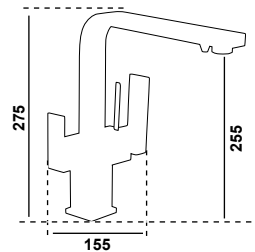

REF. 01 **EnergySave**

ACABADO CROMO **P.V.P. sin IVA 159 €**

Medidas embalaje lar. x anc. x alt.: 410x270x85.
Peso 3 kg.

novedad	REF. 03	EnergySave
	ACABADO P.V.P. sin IVA CROMO 169 €	Medidas embalaje lar. x anc. x alt.: 410x270x85. Peso 3 kg.

novedad	REF. 04	EnergySave
	ACABADO P.V.P. sin IVA CROMO 189 €	Medidas embalaje lar. x anc. x alt.: 390x200x75. Peso 3 kg.

CAÑO GIRATORIO – DUCHA DOS POSICIONES – ORIENTABLE

novedad	REF. 129	INTERMIX
	ACABADO P.V.P. sin IVA CROMO 249 €	Medidas embalaje lar. x anc. x alt.: 560x295x75. Peso 3 kg.

CAÑO GIRATORIO – DUCHA DOS POSICIONES – ORIENTABLE

novedad	REF. 130	INTERMIX
	ACABADO P.V.P. sin IVA CROMO 229 €	Medidas embalaje lar. x anc. x alt.: 560x295x75. Peso 3 kg.

novedad	REF. 131	INTERMIX
	ACABADO P.V.P. sin IVA CROMO 169 €	Medidas embalaje lar. x anc. x alt.: 560x295x75. Peso 3 kg.