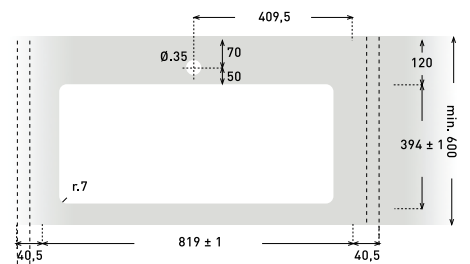

OCÉANO PLUS LEVANTE MUEBLE 90 *posibilidad accesorio: cubeta metálica*

SILK P.V.P. sin IVA 319 €
STONE P.V.P. sin IVA 329 €

ACABADOS EN STOCK SILK-ALUMINIO NUBE SILK-HAIKU
SILK-BLANCO SILK-METALIZADO
RESTO DE ACABADOS BAJO PEDIDO

Medidas embalaje lar. x anc. x alt.: 1065x575x255.
Peso 22 kg.
Soporte barra preparado para mueble de hasta 90-100 cms.
Radio: R-7