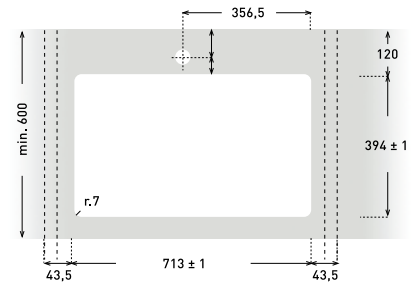

SILK P.V.P. sin IVA **309 €**
STONE P.V.P. sin IVA **319 €**

TODOS LOS ACABADOS BAJO PEDIDO

Medidas embalaje lar. x anc. x alt.: 890x555x255.
Peso 20 kg.
Soporte barra preparado para mueble de hasta 80 cms.
Radio: R-7

OCÉANO PLUS **PONIENTE** MUEBLE 60 **posibilidad accesorio: cubeta metálica**

SILK P.V.P. sin IVA **299 €**
STONE P.V.P. sin IVA **309 €**

TODOS LOS ACABADOS BAJO PEDIDO

Medidas embalaje lar. x anc. x alt.: 700x555x255.
Peso 14 kg.
Soporte barra preparado para mueble de hasta 80 cms.
Radio: R-7