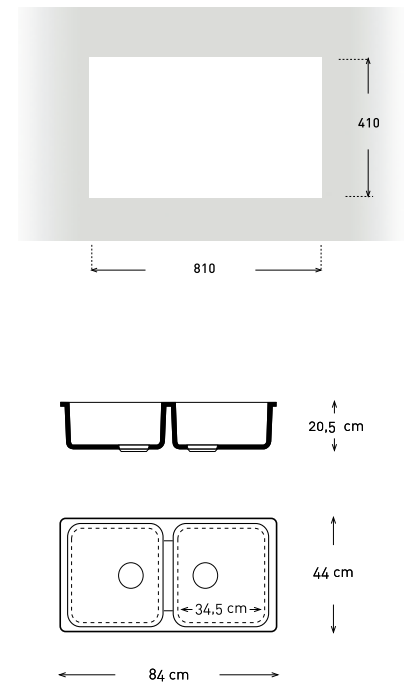

Medidas embalaje lar. x anc. x alt.: 890x555x255.
 Peso 14 kg.
 Encastre 815 x 475 mm. Ancho 495.

LAGOS **ERCINA** MUEBLE 80

ACABADOS EN STOCK **SILK-BLANCO** **SILK-METALIZADO**
SILK-CREMA MINERVA **SILK-T. FRANCIA**
 RESTO DE ACABADOS BAJO PEDIDO

SILK-BLANCO P.V.P. sin IVA 194 €
SILK P.V.P. sin IVA 226 €
STONE P.V.P. sin IVA 234 €

Medidas embalaje lar. x anc. x alt.: 890x555x255.
 Peso 14 kg.
 Encastre 815 x 475 mm. Ancho 495.

LAGOS **SANABRIA** MUEBLE 50

STONE P.V.P. sin IVA 234 €

Medidas embalaje lar. x anc. x alt.: 890x555x255.

Peso 13 kg.

Encastre 810 x 480 mm. Ancho 500.

LAGOS **LUGANO** MUEBLE 80

TODOS LOS ACABADOS BAJO PEDIDO

SILK-BLANCO P.V.P. sin IVA 209 €