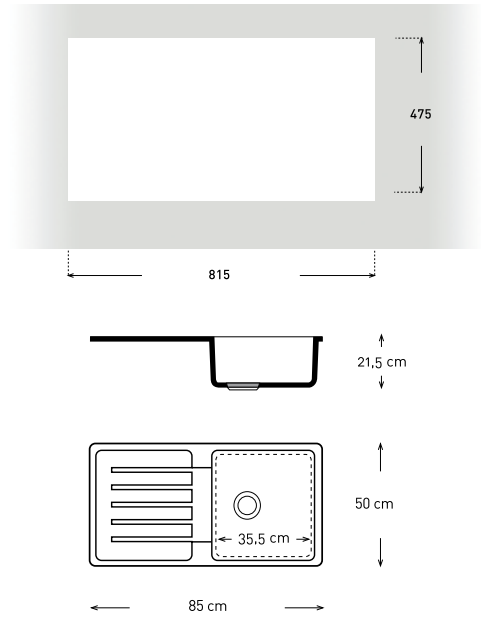

LAGOS **VICTORIA** MUEBLE 50

ACABADOS EN STOCK
SILK-ALUMINIO NUBE
SILK-BLANCO
SILK-CREMA MINERVA

SILK-METALIZADO
SILK-NEGRO TEBAS
SILK-SILVER
SILK-ZEUS EXTREME

STONE-SILVER
RESTO DE ACABADOS
BAJO PEDIDO

SILK-BLANCO P.V.P. sin IVA **214 €**
SILK P.V.P. sin IVA **234 €**
STONE P.V.P. sin IVA **242 €**

Medidas embalaje lar. x anc. x alt.: 890x555x255.
Peso 15 kg.
Encastre 815 x 475 mm.