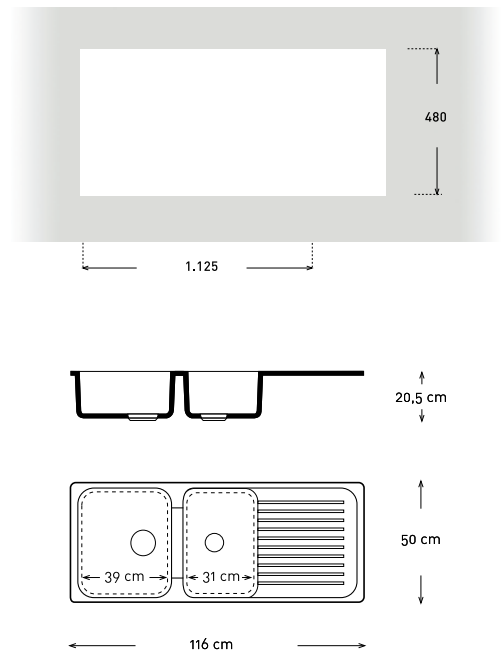

STONE P.V.P. sin IVA 234 €

Medidas embalaje lar. x anc. x alt.: 890x555x255.

Peso 13 kg.

Encastre 810 x 480 mm. Ancho 500.

LAGOS **LUGANO** MUEBLE 80

TODOS LOS ACABADOS BAJO PEDIDO

SILK-BLANCO P.V.P. sin IVA 209 €

SILK P.V.P. sin IVA 219 €

STONE P.V.P. sin IVA 229 €

Ancho especial: 440.

Medidas embalaje lar. x anc. x alt.: 890x490x255.

Peso 13 kg.

Encastre 810 x 420 mm. Ancho 440

LAGOS **LUCERNA** MUEBLE 60

TODOS LOS ACABADOS BAJO PEDIDO

SILK-BLANCO P.V.P. sin IVA 254 €

SILK P.V.P. sin IVA 264 €

STONE P.V.P. sin IVA 269 €

Medidas embalaje lar. x anc. x alt.: 1070x575x255.

Peso 17 kg.

Encastre 970 x 480 mm. Ancho 500.

LAGOS **ESTANY** MUEBLE 80

Encastre 1125 x 480 mm. Ancho 500.

LAGOS GENTO MUEBLE 50

TODOS LOS ACABADOS BAJO PEDIDO

SILK-BLANCO P.V.P. sin IVA 169 €

SILK P.V.P. sin IVA 179 €

STONE P.V.P. sin IVA 184 €

Medidas embalaje lar. x anc. x alt.: 535x535x255.
Peso 8 kg.
Encastre diámetro 462 mm.