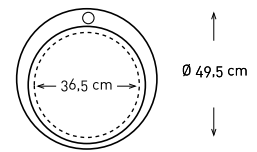

SILK-BLANCO P.V.P. sin IVA 254 €

SILK P.V.P. sin IVA 264 €

STONE P.V.P. sin IVA 269 €

Medidas embalaje lar. x anc. x alt.: 1070x575x255.

Peso 17 kg.

Encastre 970 x 480 mm. Ancho 500.

LAGOS **ESTANY** MUEBLE 80

Encastre 1125 x 480 mm. Ancho 500.

LAGOS GENTO MUEBLE 50

TODOS LOS ACABADOS BAJO PEDIDO

SILK-BLANCO P.V.P. sin IVA 169 €

SILK P.V.P. sin IVA 179 €

STONE P.V.P. sin IVA 184 €

Medidas embalaje lar. x anc. x alt.: 535x535x255.
Peso 8 kg.
Encastre diámetro 462 mm.