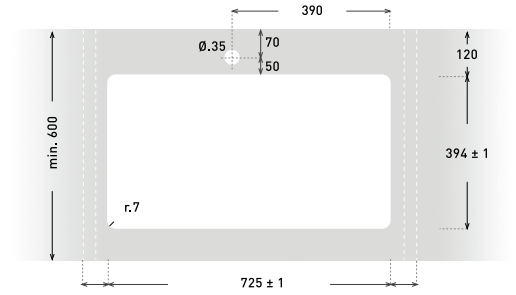

Medidas embalaje lar. x anc. x alt.: 890x555x255.
Peso 20 kg.
Soporte barra preparado para mueble de hasta 90-100 cms.
Radio: R-7

OCÉANO PLUS LEVANTE MUEBLE 90 *posibilidad accesorio: cubeta metálica*

SILK P.V.P. sin IVA 319 €
STONE P.V.P. sin IVA 329 €

ACABADOS EN STOCK SILK-ALUMINIO NUBE SILK-HAIKU
SILK-BLANCO SILK-METALIZADO
RESTO DE ACABADOS BAJO PEDIDO

Medidas embalaje lar. x anc. x alt.: 1065x575x255.
Peso 22 kg.
Soporte barra preparado para mueble de hasta 90-100 cms.
Radio: R-7