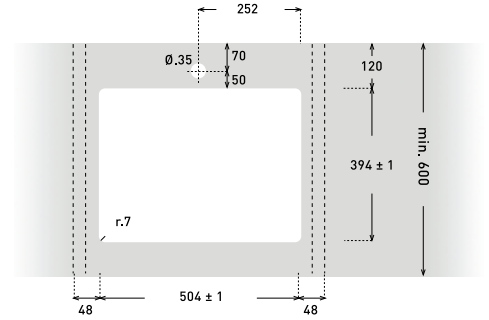

OCÉANO PLUS GARBÍ MUEBLE 60 **posibilidad accesorio: cubeta metálica**

SILK P.V.P. sin IVA 279 €
STONE P.V.P. sin IVA 289 €

ACABADOS EN STOCK

- SILK-ALUMINIO NUBE
- SILK-BLANCO
- SILK-CREMA MINERVA
- SILK-HAIKU

- SILK-METALIZADO
- SILK-NEGRO TEBAS
- SILK-SILVER
- SILK-ZEUS EXTREME

- STONE-SILVER
- STONE-ZEUS EXTREME

RESTO DE ACABADOS BAJO PEDIDO

Medidas embalaje lar. x anc. x alt.: 695x565x255.
Peso 13 kg.
Soporte barra preparado para mueble de hasta 80 cms.
Radio: R-7