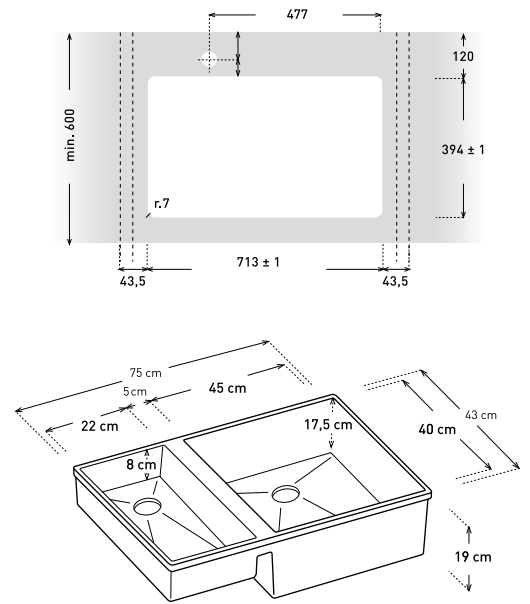

- SILK-METALIZADO
- SILK-NEGRO TEBAS
- SILK-SILVER
- SILK-ZEUS EXTREME

- STONE-SILVER
- STONE-ZEUS EXTREME

RESTO DE ACABADOS BAJO PEDIDO

Medidas embalaje lar. x anc. x alt.: 695x565x255.
Peso 13 kg.
Soporte barra preparado para mueble de hasta 80 cms.
Radio: R-7

Medidas embalaje lar. x anc. x alt.: 900x550x255.
Peso 20 kg.
Soporte barra preparado para mueble de 80-90-100 cms.
Radio: R-7

OCÉANO PLUS **SOLANO** MUEBLE 80 **posibilidad accesorio: cubeta metálica**