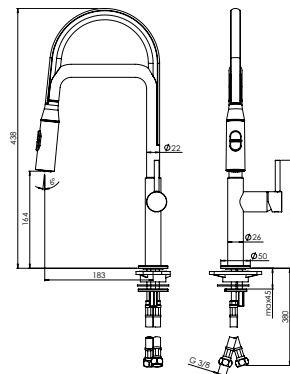

EnergySave: arranque en frío y dos posiciones de apertura de caudal de agua.

EXTRAÍBLE 1 AGUA

REF. 02 **EnergySave**

ACABADO CROMO **P.V.P. sin IVA 199 €**

Medidas embalaje lar. x anc. x alt.: 410x270x85.
Peso 3 kg.

REF. 01 **EnergySave**

ACABADO CROMO **P.V.P. sin IVA 159 €**

Medidas embalaje lar. x anc. x alt.: 410x270x85.
Peso 3 kg.

novedad	REF. 03	EnergySave
	ACABADO P.V.P. sin IVA CROMO 169 €	Medidas embalaje lar. x anc. x alt.: 410x270x85. Peso 3 kg.

novedad	REF. 04	EnergySave
	ACABADO P.V.P. sin IVA CROMO 189 €	Medidas embalaje lar. x anc. x alt.: 390x200x75. Peso 3 kg.

CAÑO GIRATORIO – DUCHA DOS POSICIONES – ORIENTABLE

novedad	REF. 129	INTERMIX
	ACABADO P.V.P. sin IVA CROMO 249 €	Medidas embalaje lar. x anc. x alt.: 560x295x75. Peso 3 kg.