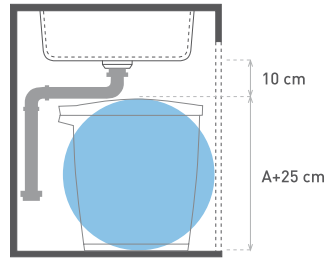

Medidas embalaje lar. x anc. x alt.: 695x565x255.
 Peso 11 kg.
 Encastre 615 x 475 mm. Ancho 495.

LAGOS **BELATON** MUEBLE 90 x 90

ACABADOS EN STOCK **SILK-METALIZADO**
RESTO DE ACABADOS BAJO PEDIDO

SILK-BLANCO P.V.P. sin IVA 249 €
SILK P.V.P. sin IVA 269 €
STONE P.V.P. sin IVA 279 €

Medidas embalaje lar. x anc. x alt.: 830x830x235.
 Peso 17 kg.

sifones gran espacio

Se sirven como complemento, no incluido en el fregadero.

gran espacio
para dos cubetas.
19 € sin IVA

menor aprovechamiento

interior mueble
sin sifón gran espacio

gran espacio para
una cubeta.
16 € sin IVA

mayor aprovechamiento

interior mueble
con sifón gran espacio

complemento océano plus

cubeta metálica
medidas 43 x 22,5 x 9 cm
187 € sin IVA