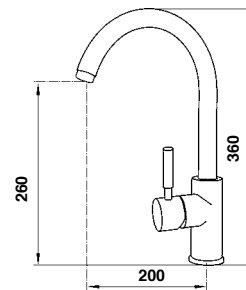

REF. 419

INTERMIX

ACABADO P.V.P. sin IVA
CROMO 129 €

Medidas embalaje
lar. x anc. x alt.: 360x265x75.
Peso 1,5 kg.