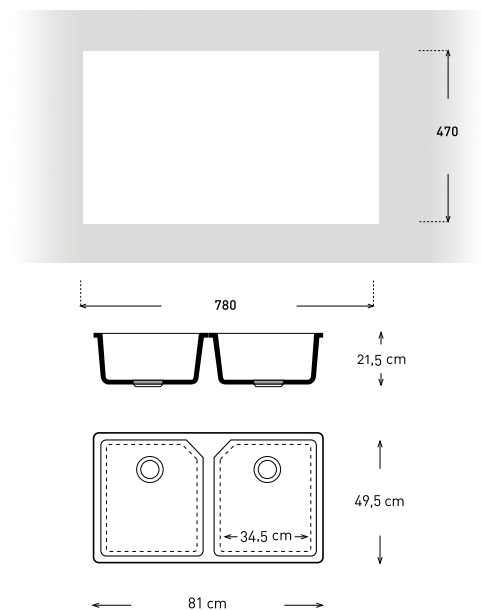

OCÉANO **ÁRTICO** MUEBLE 50

TODOS LOS ACABADOS BAJO PEDIDO

SILK P.V.P. sin IVA **234 €**
STONE P.V.P. sin IVA **241 €**

Medidas embalaje lar. x anc. x alt.: 500x500x255.
Peso 9 kg.
Soporte barra preparado para mueble de hasta 80 cms.
Diámetro: 41 cm.

SILK-BLANCO P.V.P. sin IVA **214 €**
SILK P.V.P. sin IVA **234 €**
STONE P.V.P. sin IVA **242 €**

Medidas embalaje lar. x anc. x alt.: 890x555x255.
Peso 15 kg.
Encastre 815 x 475 mm.

LAGOS **MICHIGAN** MUEBLE 80