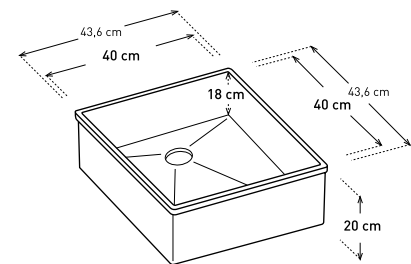

SILK P.V.P. sin IVA **269 €**
STONE P.V.P. sin IVA **279 €**

Medidas embalaje lar. x anc. x alt.: 500x500x255.
Peso 9 kg.
Soporte barra preparado para mueble de hasta 80 cms.
Radio: R-7

OCÉANO PLUS **XALOC** MUEBLE 50