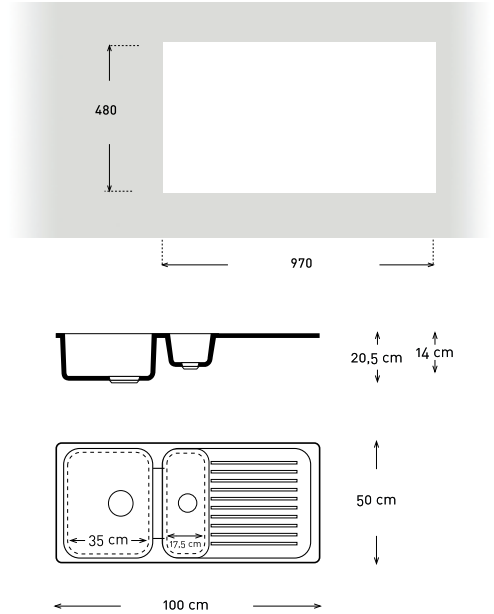

Medidas embalaje lar. x anc. x alt.: 890x555x255.
 Peso 14 kg.
 Encastre 815 x 475 mm. Ancho 495.

LAGOS **ERCINA** MUEBLE 80

ACABADOS EN STOCK **SILK-BLANCO** **SILK-METALIZADO**
SILK-CREMA MINERVA **SILK-T. FRANCIA**
 RESTO DE ACABADOS BAJO PEDIDO

STONE P.V.P. sin IVA 234 €

Medidas embalaje lar. x anc. x alt.: 890x555x255.

Peso 13 kg.

Encastre 810 x 480 mm. Ancho 500.

LAGOS **LUGANO** MUEBLE 80

TODOS LOS ACABADOS BAJO PEDIDO

SILK-BLANCO P.V.P. sin IVA 209 €

SILK P.V.P. sin IVA 219 €

STONE P.V.P. sin IVA 229 €

Ancho especial: 440.

Medidas embalaje lar. x anc. x alt.: 890x490x255.

Peso 13 kg.

Encastre 810 x 420 mm. Ancho 440

LAGOS **LUCERNA** MUEBLE 60

TODOS LOS ACABADOS BAJO PEDIDO

SILK-BLANCO P.V.P. sin IVA 254 €

SILK P.V.P. sin IVA 264 €

STONE P.V.P. sin IVA 269 €

Medidas embalaje lar. x anc. x alt.: 1070x575x255.

Peso 17 kg.

Encastre 970 x 480 mm. Ancho 500.

LAGOS **ESTANY** MUEBLE 80