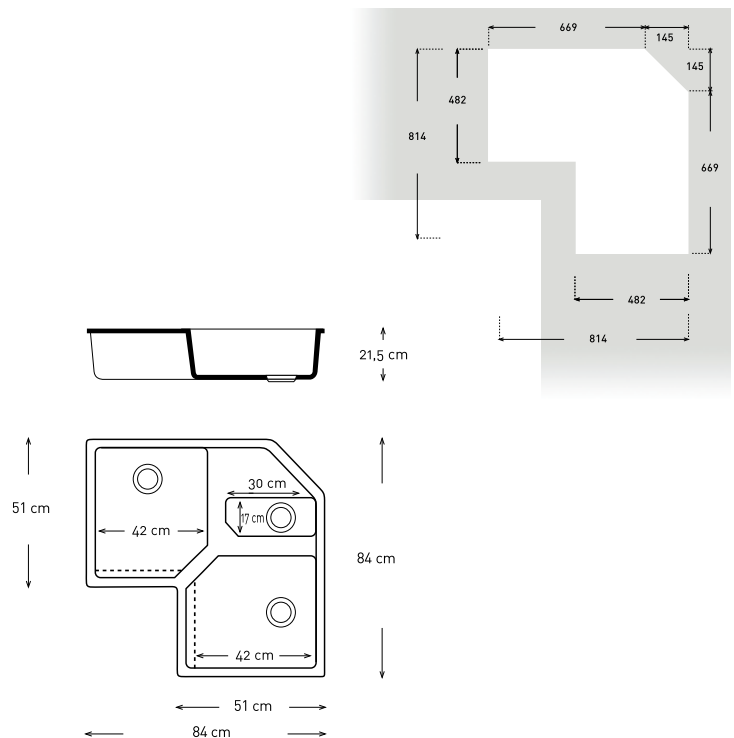

Medidas embalaje lar. x anc. x alt.: 890x555x255.
Peso 16 kg.
Encastre 780 x 470 mm.

LAGOS ANNA MUEBLE 50

ACABADOS EN STOCK

- SILK-ALUMINIO NUBE
- SILK-BLANCO
- SILK-CREMA MINERVA
- SILK-METALIZADO
- SILK-SILVER

STONE-SILVER

SILK-BLANCO P.V.P. sin IVA 194 €

SILK P.V.P. sin IVA 215 €

STONE P.V.P. sin IVA 225 €

Medidas embalaje lar. x anc. x alt.: 535x535x255.
Peso 11 kg.
Encastre 450 x 450 mm.

RESTO DE ACABADOS BAJO PEDIDO

LAGOS CHAD MUEBLE 90x90

TODOS LOS ACABADOS BAJO PEDIDO

SILK-BLANCO P.V.P. sin IVA 342 €

SILK P.V.P. sin IVA 351 €

STONE P.V.P. sin IVA 359 €

Medidas embalaje lar. x anc. x alt.: 910x910x270.
Peso 20 kg.

LAGOS **ENOL** MUEBLE 80