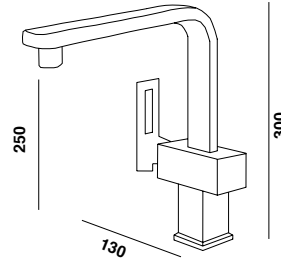

REF. 459

INTERMIX

ACABADO P.V.P. sin IVA
CROMO 199 €

Medidas embalaje
lar. x anc. x alt.: 420x245x80.
Peso 2,5 kg.

REF. 419

INTERMIX

ACABADO P.V.P. sin IVA
CROMO 129 €

Medidas embalaje
lar. x anc. x alt.: 360x265x75.
Peso 1,5 kg.