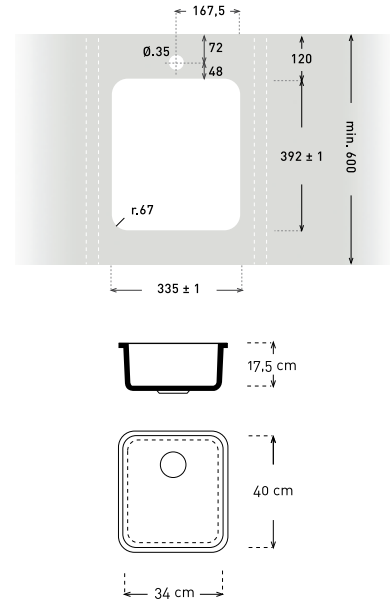

Medidas embalaje lar. x anc. x alt.: 900x550x255.
Peso 20 kg.
Soporte barra preparado para mueble de 80-90-100 cms.
Radio: R-7

OCÉANO PLUS **SOLANO** MUEBLE 80 **posibilidad accesorio: cubeta metálica**

SILK-BLANCO P.V.P. sin IVA 219 €
SILK P.V.P. sin IVA 234 €
STONE P.V.P. sin IVA 241 €

Soporte barra preparado para mueble de hasta 80 cms.
Radio: R-5, 7.
Medidas embalaje lar. x anc. x alt.: 700x565x255.
Peso 10 kg.

OCÉANO PACÍFICO MUEBLE 80

TODOS LOS ACABADOS BAJO PEDIDO

SILK P.V.P. sin IVA 314 €
STONE P.V.P. sin IVA 319 €

Medidas embalaje lar. x anc. x alt.: 890x555x255.
Peso 19 kg
Soporte barra preparado para mueble de 80-90-100 cm.
Radio: R-6, 7.

OCÉANO **ÁRTICO** MUEBLE 50

TODOS LOS ACABADOS BAJO PEDIDO

SILK P.V.P. sin IVA **234 €**
STONE P.V.P. sin IVA **241 €**

Medidas embalaje lar. x anc. x alt.: 500x500x255.
Peso 9 kg.
Soporte barra preparado para mueble de hasta 80 cms.
Diámetro: 41 cm.