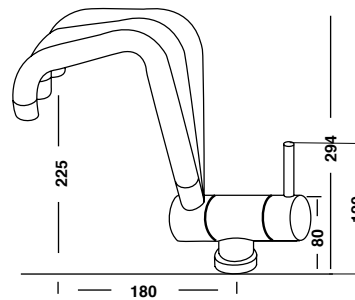

REF. 989

INTERMIX

ACABADO P.V.P. sin IVA
CROMO 179 €

Medidas embalaje
lar. x anc. x alt.: 355x265x75.
Peso 2,5 kg.