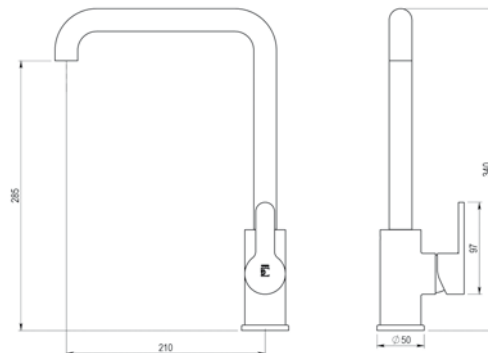

NUEVO GRIFO CARTUCHO DOS POSICIONES

novedad	REF. 519	INTERMIX
	ACABADO CROMO P.V.P. sin IVA 139 €	Medidas embalaje lar. x anc. x alt.: 365x275x80. Peso 2 kg.