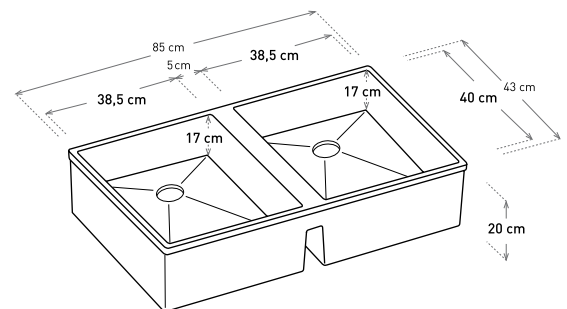

OCÉANO PLUS LEVANTE MUEBLE 90 *posibilidad accesorio: cubeta metálica*

SILK P.V.P. sin IVA 319 €
STONE P.V.P. sin IVA 329 €

ACABADOS EN STOCK SILK-ALUMINIO NUBE SILK-HAIKU
SILK-BLANCO SILK-METALIZADO
RESTO DE ACABADOS BAJO PEDIDO

Medidas embalaje lar. x anc. x alt.: 1065x575x255.
Peso 22 kg.
Soporte barra preparado para mueble de hasta 90-100 cms.
Radio: R-7