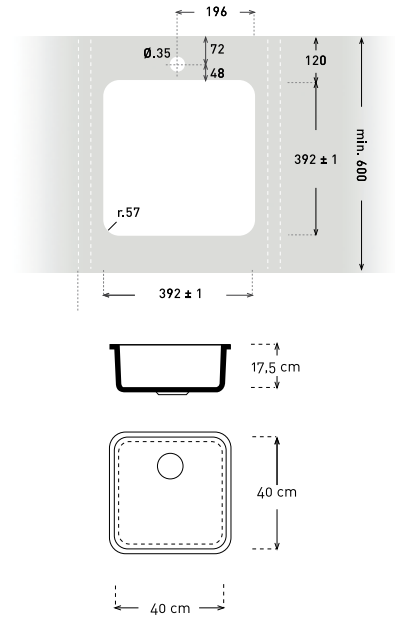

OCÉANO ÍNDICO MUEBLE 50

ACABADOS EN STOCK SILK-BLANCO
SILK-METALIZADO
RESTO DE ACABADOS BAJO PEDIDO

SILK-BLANCO P.V.P. sin IVA 219 €
SILK P.V.P. sin IVA 234 €
STONE P.V.P. sin IVA 241 €

Soporte barra preparado para mueble de hasta 80 cms.
Radio: R-5, 7.
Medidas embalaje lar. x anc. x alt.: 700x565x255.
Peso 10 kg.