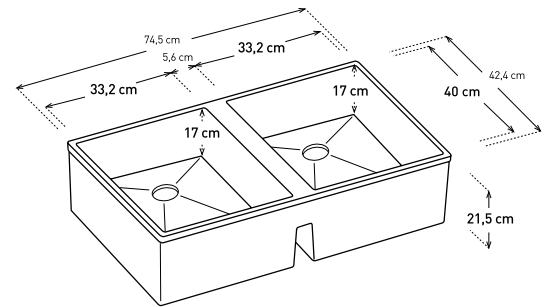

OCÉANO PLUS NORTE MUEBLE 80 *posibilidad accesorio: cubeta metálica*

SILK P.V.P. sin IVA 319 €
STONE P.V.P. sin IVA 329 €

ACABADOS EN STOCK SILK-BLANCO SILK-SILVER
SILK-METALIZADO SILK-ZEUS EXTREME
SILK-NEGRO TEBAS
RESTO DE ACABADOS BAJO PEDIDO

Medidas embalaje lar. x anc. x alt.: 890x555x255.
Peso 20 kg.
Soporte barra preparado para mueble de hasta 90-100 cms.
Radio: R-7