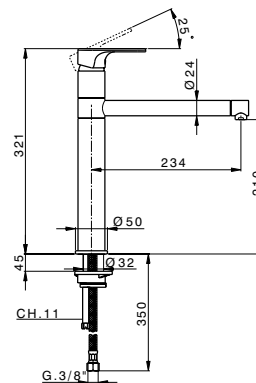

EnergySave: arranque en frío y dos posiciones de apertura de caudal de agua.

EXTRAÍBLE 1 AGUA

REF. 02 **EnergySave**

ACABADO CROMO **P.V.P. sin IVA 199 €**

Medidas embalaje lar. x anc. x alt.: 410x270x85.
Peso 3 kg.

REF. 01 **EnergySave**

ACABADO CROMO **P.V.P. sin IVA 159 €**

Medidas embalaje lar. x anc. x alt.: 410x270x85.
Peso 3 kg.

novedad	REF. 03	EnergySave
	ACABADO P.V.P. sin IVA CROMO 169 €	Medidas embalaje lar. x anc. x alt.: 410x270x85. Peso 3 kg.