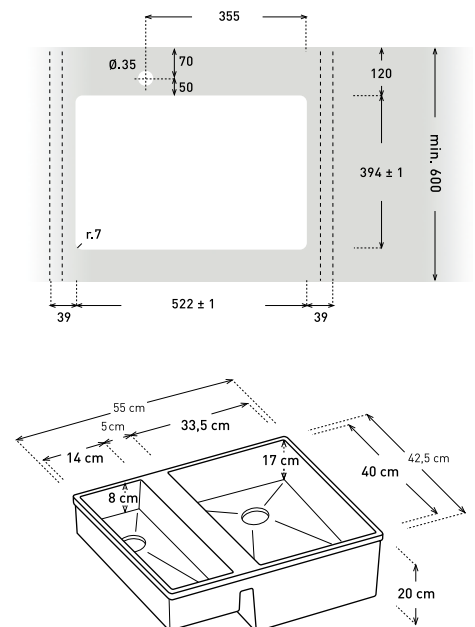

Medidas embalaje lar. x anc. x alt.: 900x550x255.
Peso 20 kg.
Soporte barra preparado para mueble de 80-90-100 cms.
Radio: R-7

OCÉANO PLUS **SOLANO** MUEBLE 80 **posibilidad accesorio: cubeta metálica**

SILK P.V.P. sin IVA **309 €**
STONE P.V.P. sin IVA **319 €**

TODOS LOS ACABADOS BAJO PEDIDO

Medidas embalaje lar. x anc. x alt.: 890x555x255.
Peso 20 kg.
Soporte barra preparado para mueble de hasta 80 cms.
Radio: R-7