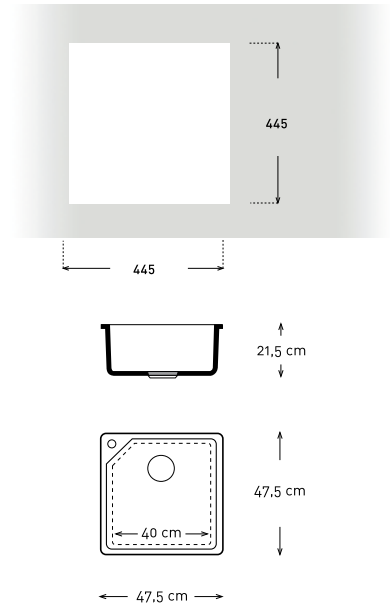

OCÉANO **ÁRTICO** MUEBLE 50

TODOS LOS ACABADOS BAJO PEDIDO

SILK P.V.P. sin IVA **234 €**
STONE P.V.P. sin IVA **241 €**

Medidas embalaje lar. x anc. x alt.: 500x500x255.
Peso 9 kg.
Soporte barra preparado para mueble de hasta 80 cms.
Diámetro: 41 cm.

SILK-BLANCO P.V.P. sin IVA **214 €**
SILK P.V.P. sin IVA **234 €**
STONE P.V.P. sin IVA **242 €**

Medidas embalaje lar. x anc. x alt.: 890x555x255.
Peso 15 kg.
Encastre 815 x 475 mm.

LAGOS **MICHIGAN** MUEBLE 80

Medidas embalaje lar. x anc. x alt.: 890x555x255.
Peso 16 kg.
Encastre 780 x 470 mm.

LAGOS ANNA MUEBLE 50

ACABADOS EN STOCK

- SILK-ALUMINIO NUBE
- SILK-BLANCO
- SILK-CREMA MINERVA
- SILK-METALIZADO
- SILK-SILVER