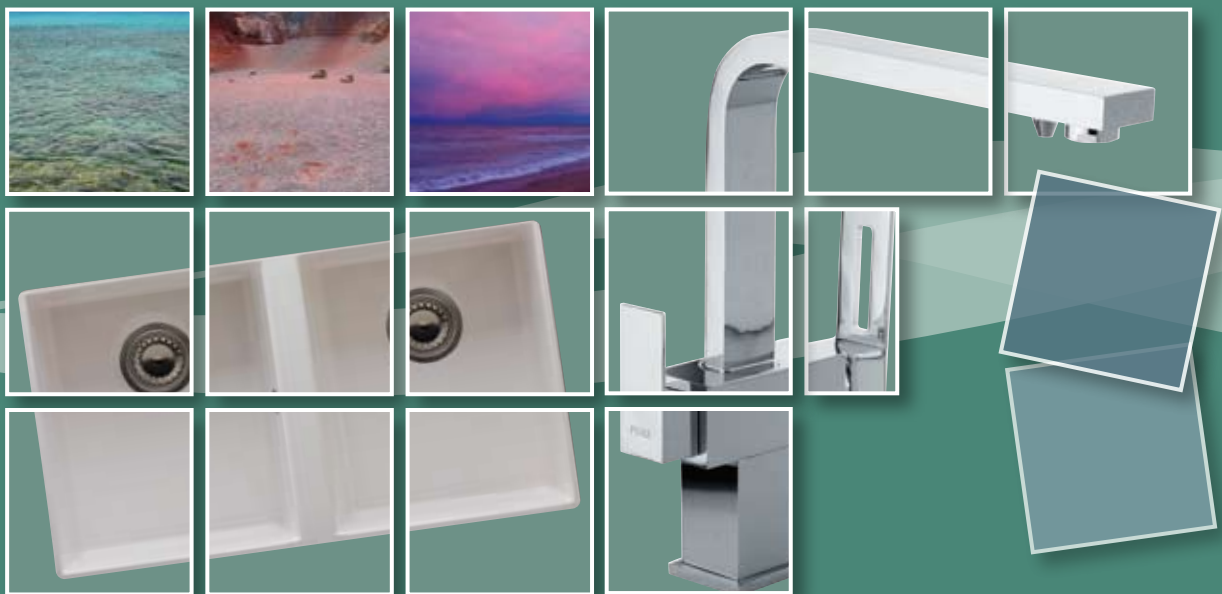

interbany

CATÁLOGO 2014

En Interbany® innovamos día a día en forma, color y ergonomía anticipándonos a sus necesidades y a las de su cocina.

Los fregaderos Interbany® están compuestos de cuarzo y resinas de componente acrílico. Solamente utilizamos materiales que cumplen con la directiva europea CE 2002/72, relativa a la seguridad alimentaria. Además, Interbany® tiene la confianza de Silestone®, líder mundial en superficies de cuarzo, para adaptarse a su gama de colores y poder ofrecer un producto coherente y uniforme con su cocina.