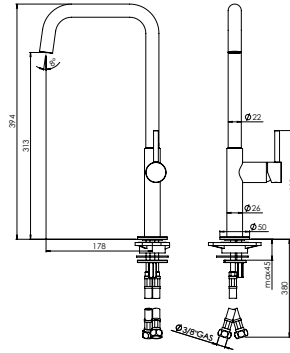

REF. 01 **EnergySave**

ACABADO CROMO **P.V.P. sin IVA 159 €**

Medidas embalaje lar. x anc. x alt.: 410x270x85.
Peso 3 kg.

novedad	REF. 03	EnergySave
	ACABADO P.V.P. sin IVA CROMO 169 €	Medidas embalaje lar. x anc. x alt.: 410x270x85. Peso 3 kg.

novedad	REF. 04	EnergySave
	ACABADO P.V.P. sin IVA CROMO 189 €	Medidas embalaje lar. x anc. x alt.: 390x200x75. Peso 3 kg.

CAÑO GIRATORIO – DUCHA DOS POSICIONES – ORIENTABLE

novedad	REF. 129	INTERMIX
	ACABADO P.V.P. sin IVA CROMO 249 €	Medidas embalaje lar. x anc. x alt.: 560x295x75. Peso 3 kg.

CAÑO GIRATORIO – DUCHA DOS POSICIONES – ORIENTABLE

novedad	REF. 130	INTERMIX
	ACABADO P.V.P. sin IVA CROMO 229 €	Medidas embalaje lar. x anc. x alt.: 560x295x75. Peso 3 kg.

novedad	REF. 131	INTERMIX
	ACABADO P.V.P. sin IVA CROMO 169 €	Medidas embalaje lar. x anc. x alt.: 560x295x75. Peso 3 kg.