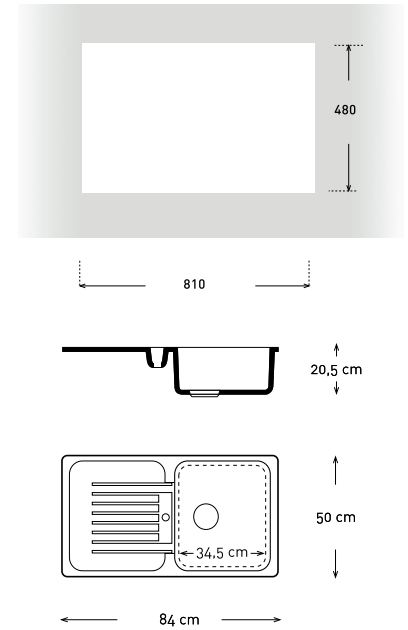

Medidas embalaje lar. x anc. x alt.: 890x555x255.
Peso 16 kg.
Encastre 780 x 470 mm.

LAGOS ANNA MUEBLE 50

ACABADOS EN STOCK

- SILK-ALUMINIO NUBE
- SILK-BLANCO
- SILK-CREMA MINERVA
- SILK-METALIZADO
- SILK-SILVER

Medidas embalaje lar. x anc. x alt.: 890x555x255.
 Peso 14 kg.
 Encastre 815 x 475 mm. Ancho 495.

LAGOS **ERCINA** MUEBLE 80

ACABADOS EN STOCK **SILK-BLANCO** **SILK-METALIZADO**
SILK-CREMA MINERVA **SILK-T. FRANCIA**
 RESTO DE ACABADOS BAJO PEDIDO

SILK-BLANCO P.V.P. sin IVA 194 €
SILK P.V.P. sin IVA 226 €
STONE P.V.P. sin IVA 234 €

Medidas embalaje lar. x anc. x alt.: 890x555x255.
 Peso 14 kg.
 Encastre 815 x 475 mm. Ancho 495.

LAGOS **SANABRIA** MUEBLE 50