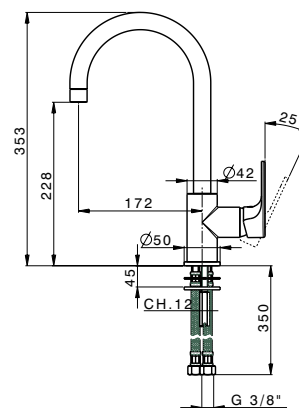

EnergySave: arranque en frío y dos posiciones de apertura de caudal de agua.

EXTRAÍBLE 1 AGUA

REF. 02 **EnergySave**

ACABADO CROMO **P.V.P. sin IVA 199 €**

Medidas embalaje lar. x anc. x alt.: 410x270x85.
Peso 3 kg.

REF. 01 **EnergySave**

ACABADO CROMO **P.V.P. sin IVA 159 €**

Medidas embalaje lar. x anc. x alt.: 410x270x85.
Peso 3 kg.

novedad	REF. 03	EnergySave
	ACABADO P.V.P. sin IVA CROMO 169 €	Medidas embalaje lar. x anc. x alt.: 410x270x85. Peso 3 kg.

novedad	REF. 04	EnergySave
	ACABADO P.V.P. sin IVA CROMO 189 €	Medidas embalaje lar. x anc. x alt.: 390x200x75. Peso 3 kg.

CAÑO GIRATORIO – DUCHA DOS POSICIONES – ORIENTABLE

novedad	REF. 129	INTERMIX
	ACABADO P.V.P. sin IVA CROMO 249 €	Medidas embalaje lar. x anc. x alt.: 560x295x75. Peso 3 kg.