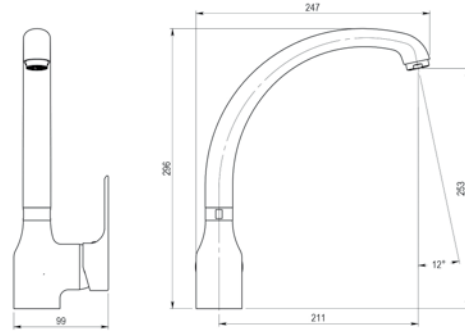

AENOR

REF. 529 **INTERMIX**

ACABADO CROMO **P.V.P. sin IVA** 69 €

Medidas embalaje lar. x anc. x alt.: 365x275x80.
Peso 1.60 kg.