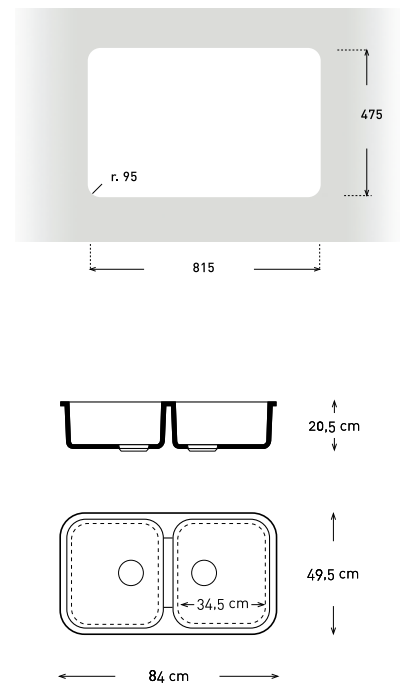

Medidas embalaje lar. x anc. x alt.: 890x555x255.
Peso 16 kg.
Encastre 780 x 470 mm.

LAGOS ANNA MUEBLE 50

ACABADOS EN STOCK

- SILK-ALUMINIO NUBE
- SILK-BLANCO
- SILK-CREMA MINERVA
- SILK-METALIZADO
- SILK-SILVER

STONE-SILVER

SILK-BLANCO P.V.P. sin IVA 194 €

SILK P.V.P. sin IVA 215 €

STONE P.V.P. sin IVA 225 €

Medidas embalaje lar. x anc. x alt.: 535x535x255.
Peso 11 kg.
Encastre 450 x 450 mm.

RESTO DE ACABADOS BAJO PEDIDO

LAGOS CHAD MUEBLE 90x90

TODOS LOS ACABADOS BAJO PEDIDO

SILK-BLANCO P.V.P. sin IVA 342 €

SILK P.V.P. sin IVA 351 €

STONE P.V.P. sin IVA 359 €

Medidas embalaje lar. x anc. x alt.: 910x910x270.
Peso 20 kg.

LAGOS **ENOL** MUEBLE 80

Medidas embalaje lar. x anc. x alt.: 890x555x255.
 Peso 14 kg.
 Encastre 815 x 475 mm. Ancho 495.

LAGOS **ERCINA** MUEBLE 80

ACABADOS EN STOCK **SILK-BLANCO** **SILK-METALIZADO**
SILK-CREMA MINERVA **SILK-T. FRANCIA**
 RESTO DE ACABADOS BAJO PEDIDO