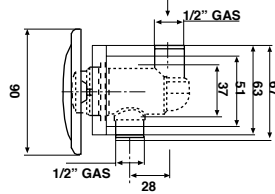

COMPLEMENTO BAÑO