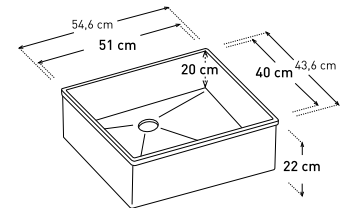

OCÉANO PLUS GARBÍ MUEBLE 60 **posibilidad accesorio: cubeta metálica**

SILK P.V.P. sin IVA 279 €
STONE P.V.P. sin IVA 289 €

ACABADOS EN STOCK

- SILK-ALUMINIO NUBE
- SILK-BLANCO
- SILK-CREMA MINERVA
- SILK-HAIKU

- SILK-METALIZADO
- SILK-NEGRO TEBAS
- SILK-SILVER
- SILK-ZEUS EXTREME

- STONE-SILVER
- STONE-ZEUS EXTREME

RESTO DE ACABADOS BAJO PEDIDO

Medidas embalaje lar. x anc. x alt.: 695x565x255.
Peso 13 kg.
Soporte barra preparado para mueble de hasta 80 cms.
Radio: R-7