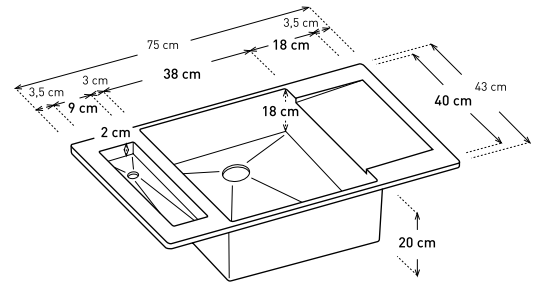

Medidas embalaje lar. x anc. x alt.: 890x555x255.
Peso 20 kg.
Soporte barra preparado para mueble de hasta 90-100 cms.
Radio: R-7

OCÉANO PLUS LEVANTE MUEBLE 90 *posibilidad accesorio: cubeta metálica*

SILK P.V.P. sin IVA 319 €
STONE P.V.P. sin IVA 329 €

ACABADOS EN STOCK SILK-ALUMINIO NUBE SILK-HAIKU
SILK-BLANCO SILK-METALIZADO
RESTO DE ACABADOS BAJO PEDIDO

Medidas embalaje lar. x anc. x alt.: 1065x575x255.
Peso 22 kg.
Soporte barra preparado para mueble de hasta 90-100 cms.
Radio: R-7