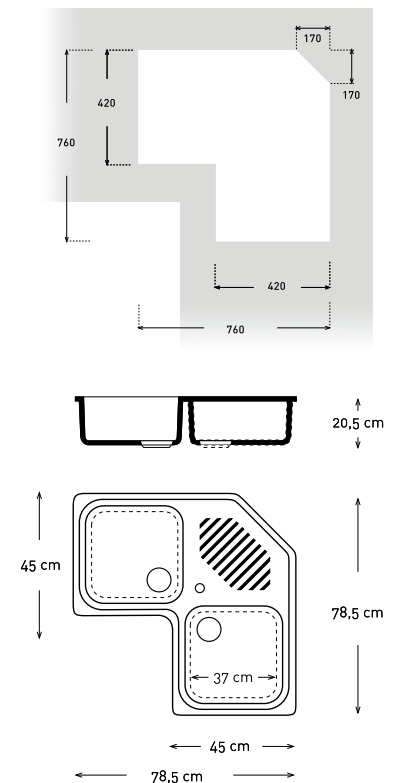

STONE P.V.P. sin IVA 234 €

Medidas embalaje lar. x anc. x alt.: 890x555x255.

Peso 13 kg.

Encastre 810 x 480 mm. Ancho 500.

LAGOS **LUGANO** MUEBLE 80

TODOS LOS ACABADOS BAJO PEDIDO

SILK-BLANCO P.V.P. sin IVA 209 €

Encastre 1125 x 480 mm. Ancho 500.

LAGOS GENTO MUEBLE 50

TODOS LOS ACABADOS BAJO PEDIDO

SILK-BLANCO P.V.P. sin IVA 169 €

SILK P.V.P. sin IVA 179 €

STONE P.V.P. sin IVA 184 €

Medidas embalaje lar. x anc. x alt.: 535x535x255.
Peso 8 kg.
Encastre diámetro 462 mm.

LAGOS BAÑOLAS MUEBLE 60

TODOS LOS ACABADOS BAJO PEDIDO

SILK-BLANCO P.V.P. sin IVA 199 €

SILK P.V.P. sin IVA 209 €

STONE P.V.P. sin IVA 219 €

Medidas embalaje lar. x anc. x alt.: 695x565x255.
Peso 13 kg.
Encastre 610 x 470 mm.

Medidas embalaje lar. x anc. x alt.: 695x565x255.
 Peso 11 kg.
 Encastre 615 x 475 mm. Ancho 495.

LAGOS **BELATON** MUEBLE 90 x 90

ACABADOS EN STOCK **SILK-METALIZADO**
RESTO DE ACABADOS BAJO PEDIDO

SILK-BLANCO P.V.P. sin IVA 249 €
SILK P.V.P. sin IVA 269 €
STONE P.V.P. sin IVA 279 €