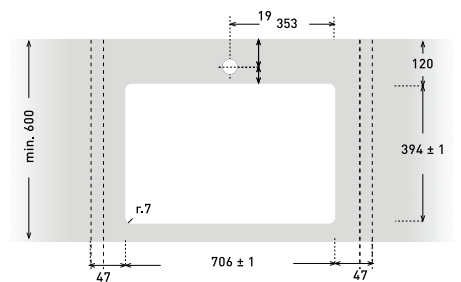

- SILK-METALIZADO
- SILK-NEGRO TEBAS
- SILK-SILVER
- SILK-ZEUS EXTREME

- STONE-SILVER
- STONE-ZEUS EXTREME

RESTO DE ACABADOS BAJO PEDIDO

Medidas embalaje lar. x anc. x alt.: 695x565x255.
Peso 13 kg.
Soporte barra preparado para mueble de hasta 80 cms.
Radio: R-7