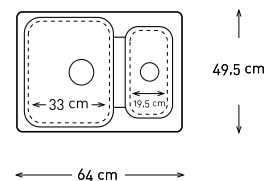

Encastre 1125 x 480 mm. Ancho 500.

LAGOS GENTO MUEBLE 50

TODOS LOS ACABADOS BAJO PEDIDO

SILK-BLANCO P.V.P. sin IVA 169 €

SILK P.V.P. sin IVA 179 €

STONE P.V.P. sin IVA 184 €

Medidas embalaje lar. x anc. x alt.: 535x535x255.
Peso 8 kg.
Encastre diámetro 462 mm.

LAGOS BAÑOLAS MUEBLE 60

TODOS LOS ACABADOS BAJO PEDIDO

SILK-BLANCO P.V.P. sin IVA 199 €

SILK P.V.P. sin IVA 209 €

STONE P.V.P. sin IVA 219 €

Medidas embalaje lar. x anc. x alt.: 695x565x255.
Peso 13 kg.
Encastre 610 x 470 mm.