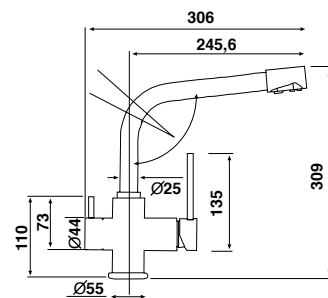

MONOMANDO COCINA DOBLE FUNCIÓN APTO PARA EXTERIOR (RED Y FILTRO)

REF. INOX OSMO **INTERMIX**

ACABADO ACERO INOXIDABLE **P.V.P. sin IVA** 269 €

Medidas embalaje lar. x anc. x alt.: 515x290x70.
Peso 2,8 kg.