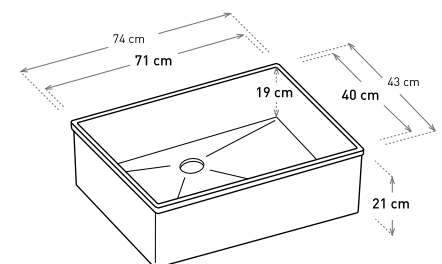

- SILK-METALIZADO
- SILK-NEGRO TEBAS
- SILK-SILVER
- SILK-ZEUS EXTREME

- STONE-SILVER
- STONE-ZEUS EXTREME

RESTO DE ACABADOS BAJO PEDIDO

Medidas embalaje lar. x anc. x alt.: 695x565x255.
Peso 13 kg.
Soporte barra preparado para mueble de hasta 80 cms.
Radio: R-7